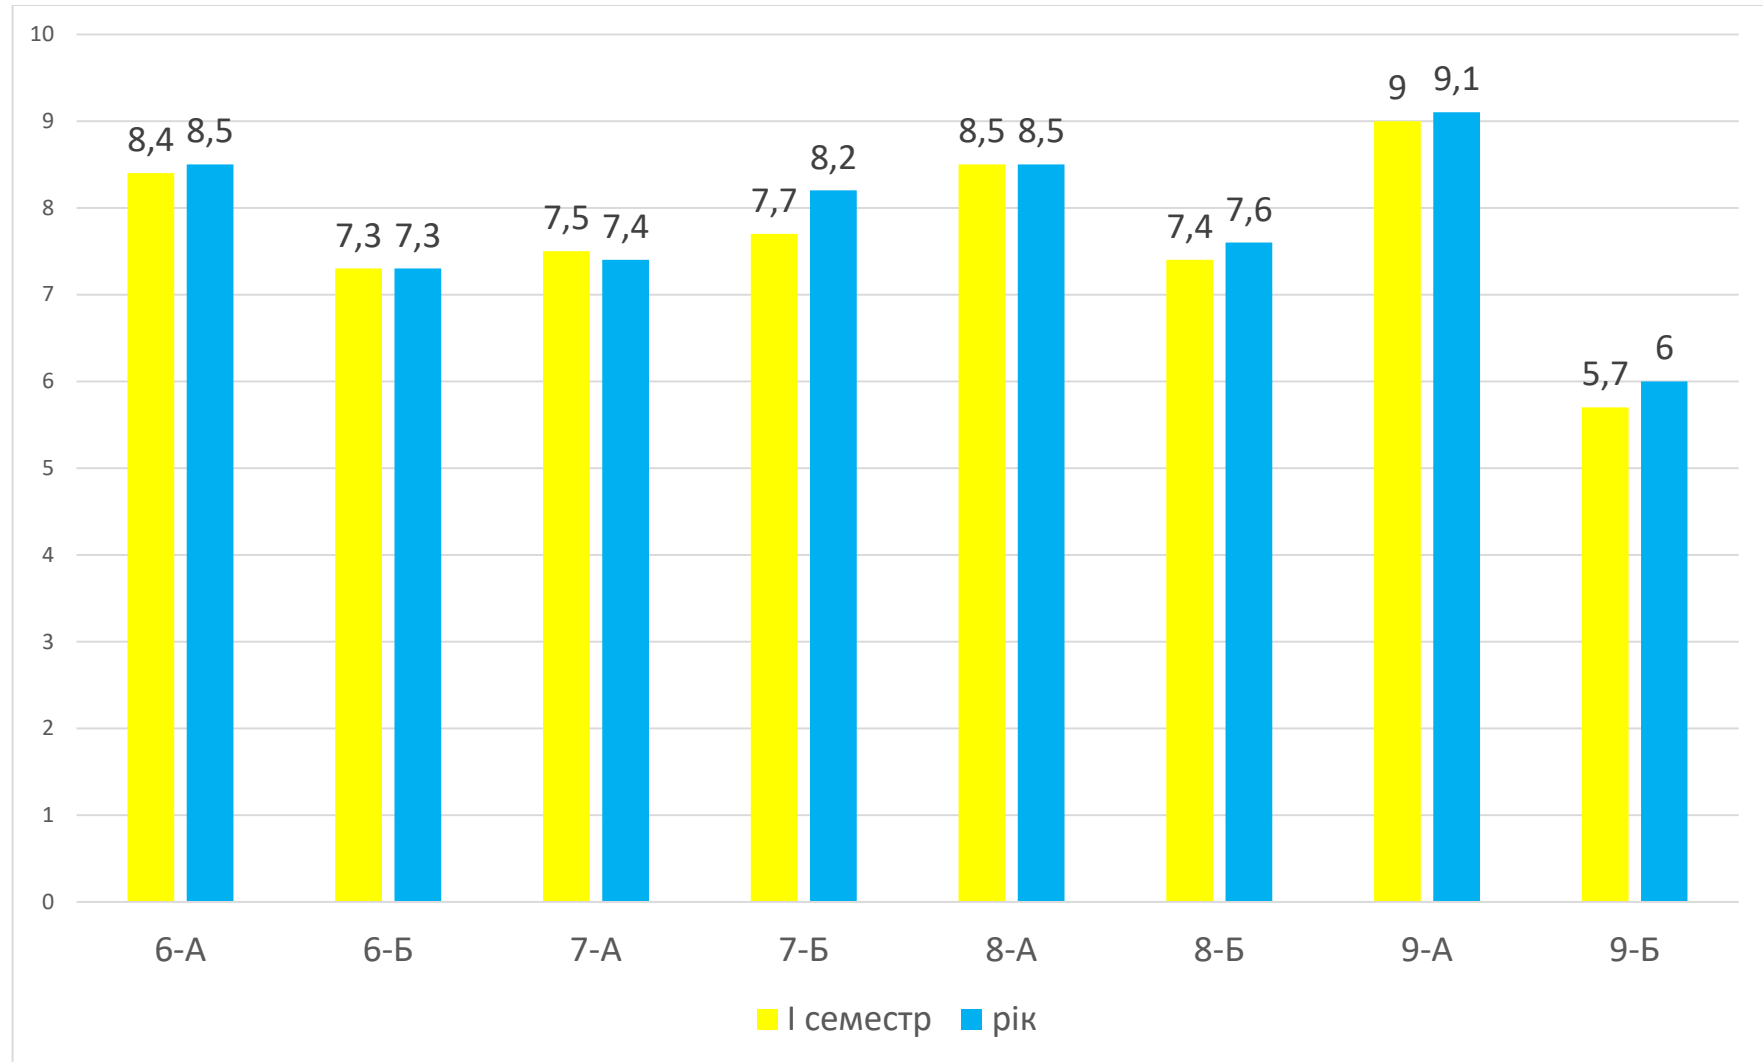

Середній бал 2022-2023 навчальний рік (порівняння I семестру і річного оцінювання)

6-9 класи